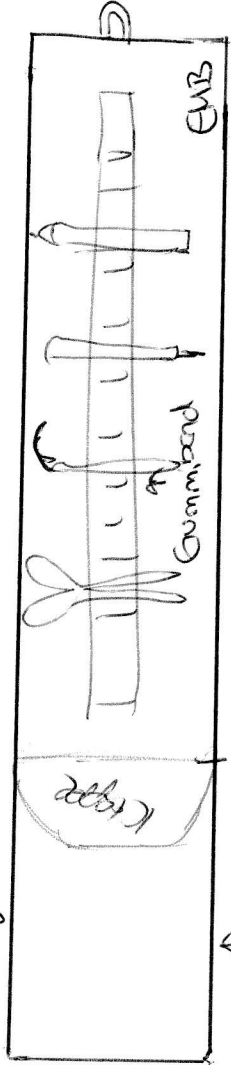

52cm

120cm

Korpus

Wassers
Olm: 14

Lasche
2x

EMM
EVAMARIABIEHL
Hook
Garage

Klappe innen

Lasche

Lasche